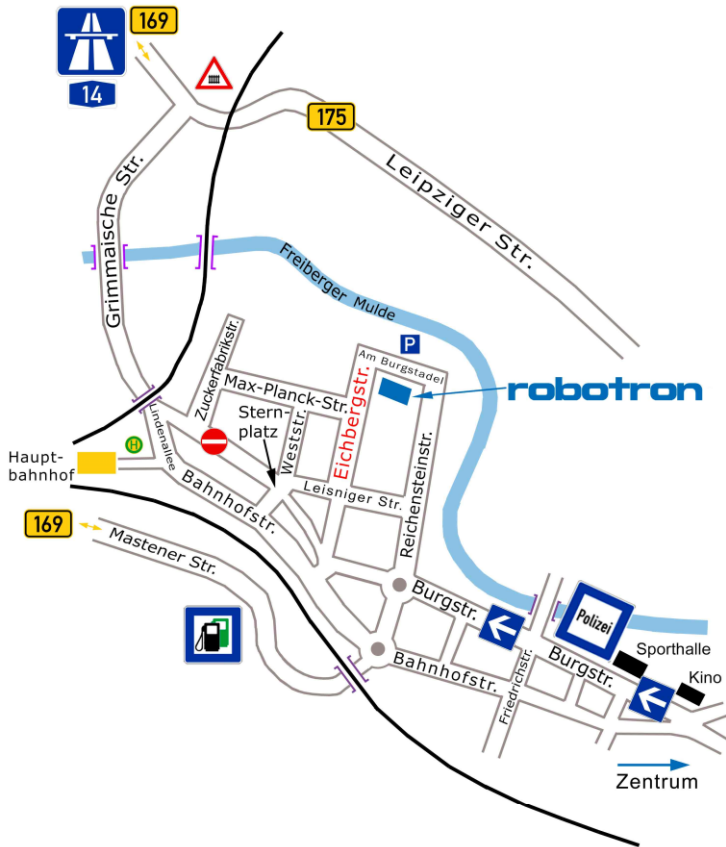

Anfahrtskizze Robotron Bildungszentrum Döbeln, Eichbergstr. 1, 04720 Döbeln

Anfahrtsmöglichkeiten mit öffentlichen Verkehrsmitteln:

Bus Linie 750 aus Richtung Nossen/Freiberg
 Linie 922 aus Richtung Waldheim
 Linie 895 aus Richtung Leisnig
 Linie 416 aus Richtung Meißen
 Haltestelle Hauptbahnhof

Bahn Vom Hauptbahnhof zu Fuß ca. 1,5 km/20 Gehminuten.

Anfahrt mit Pkw:

von der Autobahn A 4 Richtung Chemnitz/Dresden

An der Abfahrt Hainichen Autobahn A 4 verlassen, rechts halten, bis Hainichen fahren.
 In **Hainichen** links auf Bundesstraße B 169 in Richtung Döbeln einbiegen.
 In Döbeln Abfahrt zur Bundesstraße B 175 nach rechts abbiegen.
 Im 1. Kreisverkehr geradeaus, im 2. Kreisverkehr geradeaus, danach der Reichensteinstraße bis zum Ende folgen, links halten nach ca. 150 m rechts kostenfreien Parkplatz benutzen.

von der Autobahn A 14 Richtung Leipzig/Dresden

Abfahrt Döbeln-Nord auf Bundesstraße B 169, von **Riesa** kommend, in Richtung Döbeln fahren.
 Nach ca. 2,3 km (nach Ampel die nächste Ausfahrt) nach rechts abbiegen, rechts haltend nach Döbeln fahren.
 An der nächsten Kreuzung (vor Bahnschranke) nach rechts abbiegen der Bundesstraße B 175 bis Eisenbahnbrücke folgen.
 Unmittelbar nach Eisenbahnbrücke Bundesstraße B 175 verlassen und geradeaus in Grimmaische Straße fahren.
 In die 1. Straße links, danach sofort wieder nach rechts abbiegen.
 Am Ende der Max-Planck-Straße nach links in die Eichbergstraße einbiegen, bis zum Ende fahren und dort die kostenfreien Parkplatz benutzen.