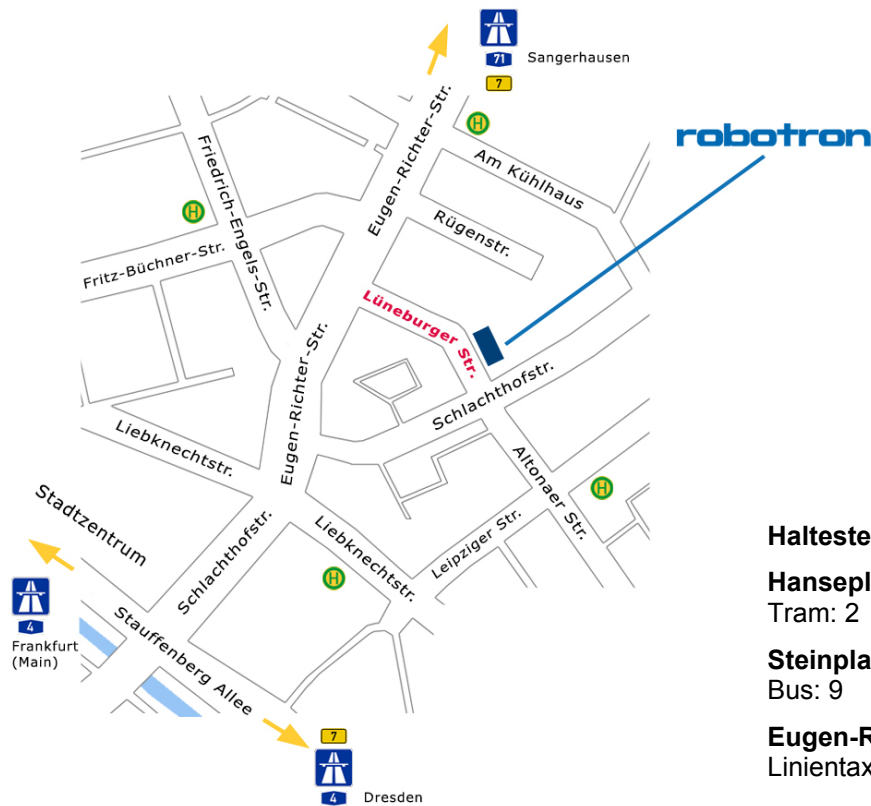

## Anfahrtskizze Robotron Bildungszentrum Erfurt, Lüneburger Str. 3, 99085 Erfurt im Hansa-Haus in der 3. Etage, zu erreichen über Eingang Lüneburger Straße

#### Eugen-Richter-Straße:

Linientaxi: 35

#### von der Autobahn A 4 Ausfahrt 47b-Erfurt-Vieselbach

Richtung Erfurt-Vieselbach/Sömmerda/Eichelborn fahren, links abbiegen auf L1056.  
Auffahrt Richtung Bundesstraße B 7/Sömmerda/Autobahn A 71/Erfurt-Vieselbach nehmen.  
Auf Bundesstraße B 7 fahren, wird am Ortseingang zur Weimarischen Straße.  
Am Schmidtstedter Knoten **mittlere** von drei rechten Abbiegespuren benutzen und rechts abbiegen.  
Auf Stauffenbergallee weiterfahren bis Schlachthofstraße, welche nach der Kreuzung Liebknecht-Straße leicht nach links zur Eugen-Richter-Straße wird.  
Rechts halten, zweite Straße rechts in Lüneburger Straße einbiegen.

#### von der Autobahn A 71

Am Autobahnkreuz Dreieck Erfurt-Nord den rechten Fahrstreifen benutzen und der Beschilderung Richtung Weimar/Erfurt-Roter Berg auf der Bundesstraße B 7 folgen.  
Weiter auf der Bundesstraße B 7 bis Ausfahrt Richtung Erfurt-Roter Berg/Erfurt-Schwerborn, rechts abbiegen und der Bunsenstraße bis zur Kreuzung Stotternheimer Straße folgen.  
Links abbiegen auf die Stotternheimer Straße, diese wird zur Hugo-John-Straße, bis zur Paul-Schäfer-Straße, dann zur Eugen-Richter-Straße (links an Lidl vorbei).  
Eugen-Richter-Straße bis zum Steinplatz fahren, dort **erste** Linksspur nutzen, wenden und Eugen-Richter-Straße in Gegenrichtung rechts haltend fahren.  
Die zweite Straße rechts in Lüneburger Straße einbiegen.