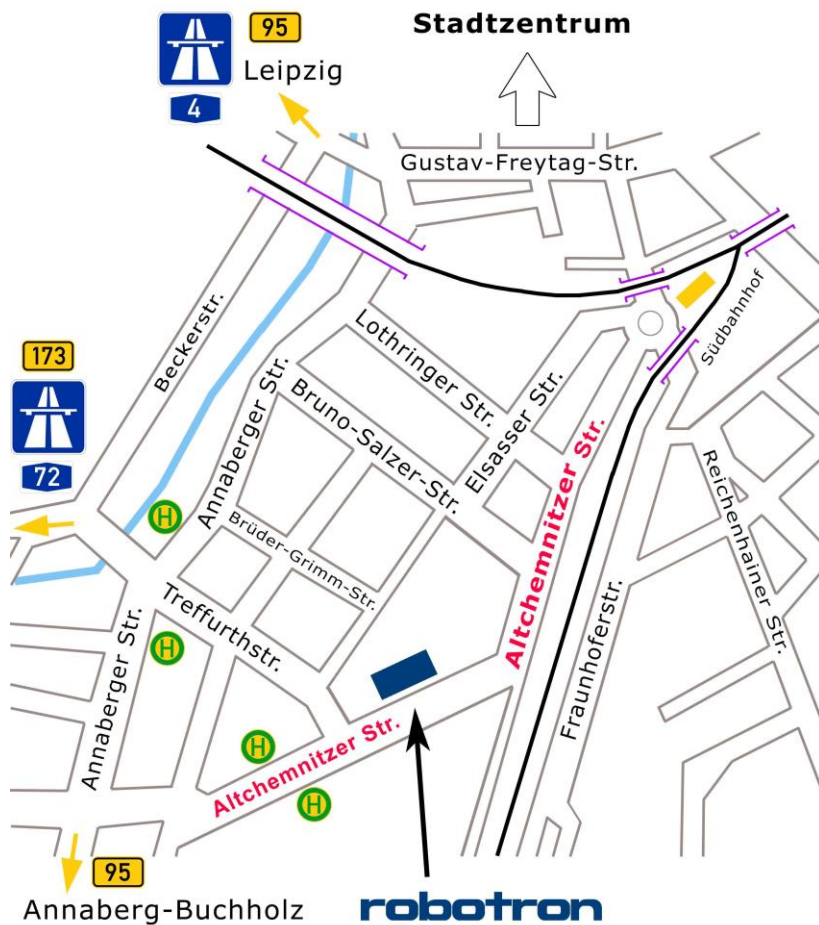

Anfahrtsskizze Robotron Bildungszentrum Chemnitz, Altchemnitzer Str. 52/54, 09120 Chemnitz

Haltestellen

Treffurthstraße:

Tram: 5, 6,
City-Bahn C11

Altchemnitzer Straße:

Bus: 52
Altchemnitzer Straße

Anfahrtsmöglichkeiten mit öffentlichen Verkehrsmitteln vom Hauptbahnhof:

Bus Linie 52 Haltestelle Altchemnitzer Straße

Anfahrt mit Pkw:

von der Autobahn A 72 Abfahrt Chemnitz-Süd, der Bundesstraße B 173

Der Neefestraße 3 km in Richtung Zentrum folgen, dann rechts in die Lützowstraße abbiegen. Danach in die Stollberger Straße links abbiegen, nach ca. 300 m rechts in die Parkstraße abbiegen und gleich (nach 50 m) wieder links der Parkstraße folgen.

Nach ca. 500 m rechts in die Beckerstraße abbiegen, danach rechts auf die Treffurthstraße abbiegen. Am Ende der Treffurthstraße links in die Altchemnitzer Straße einbiegen.

von der Autobahn A 4/Bundesstraße B 95 Chemnitz-Mitte

Der Leipziger Straße und Reichsstraße ca. 6,5 km folgen und dann rechts in die Annaberger Straße abbiegen.

Nach 1,3 km links in die Treffurthstraße abbiegen.

Am Ende der Treffurthstraße, ca. 400 m, links in die Altchemnitzer Straße abbiegen.