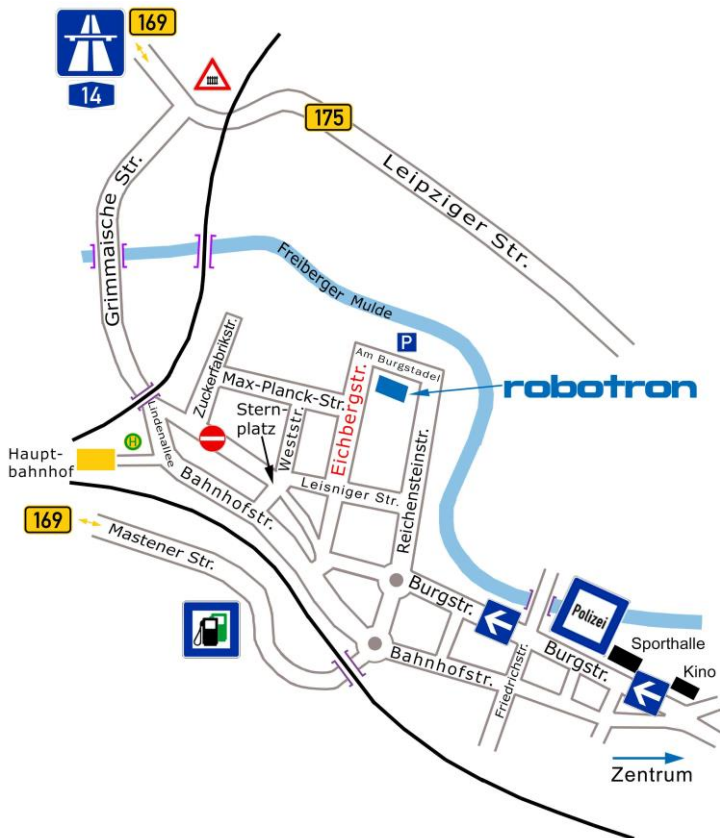

Anfahrtskizze Robotron Bildungszentrum Döbeln, Eichbergstr. 1, 04720 Döbeln

Anfahrtsmöglichkeiten mit öffentlichen Verkehrsmitteln:

Bus

Linie 750	aus Richtung Nossen/Freiberg
Linie 895	aus Richtung Leisnig
Linie 922	aus Richtung Hartha
Linie 923	aus Richtung Waldheim
Linien A, B, C	Stadtverkehr Döbeln

In **Hainichen** links auf Bundesstraße B 169 in Richtung Döbeln einbiegen.

In Döbeln Abfahrt zur Bundesstraße B 175 nach rechts abbiegen.

Im 1. Kreisverkehr geradeaus, im 2. Kreisverkehr geradeaus, danach der Reichensteinstraße bis zum Ende folgen, links halten nach ca. 150 m rechts kostenfreien Parkplatz benutzen.

von der Autobahn A 14 Richtung Leipzig/Dresden

Abfahrt Döbeln-Nord auf Bundesstraße B 169, von **Riesa** kommend, in Richtung Döbeln fahren.

Nach ca. 2,3 km (nach Ampel die nächste Ausfahrt) nach rechts abbiegen, rechts haltend nach Döbeln fahren.

An der nächsten Kreuzung (vor Bahnschranke) nach rechts abbiegen der Bundesstraße B 175 bis Eisenbahnbrücke folgen.

Unmittelbar nach Eisenbahnbrücke Bundesstraße B 175 verlassen und geradeaus in Grimmaische Straße fahren.