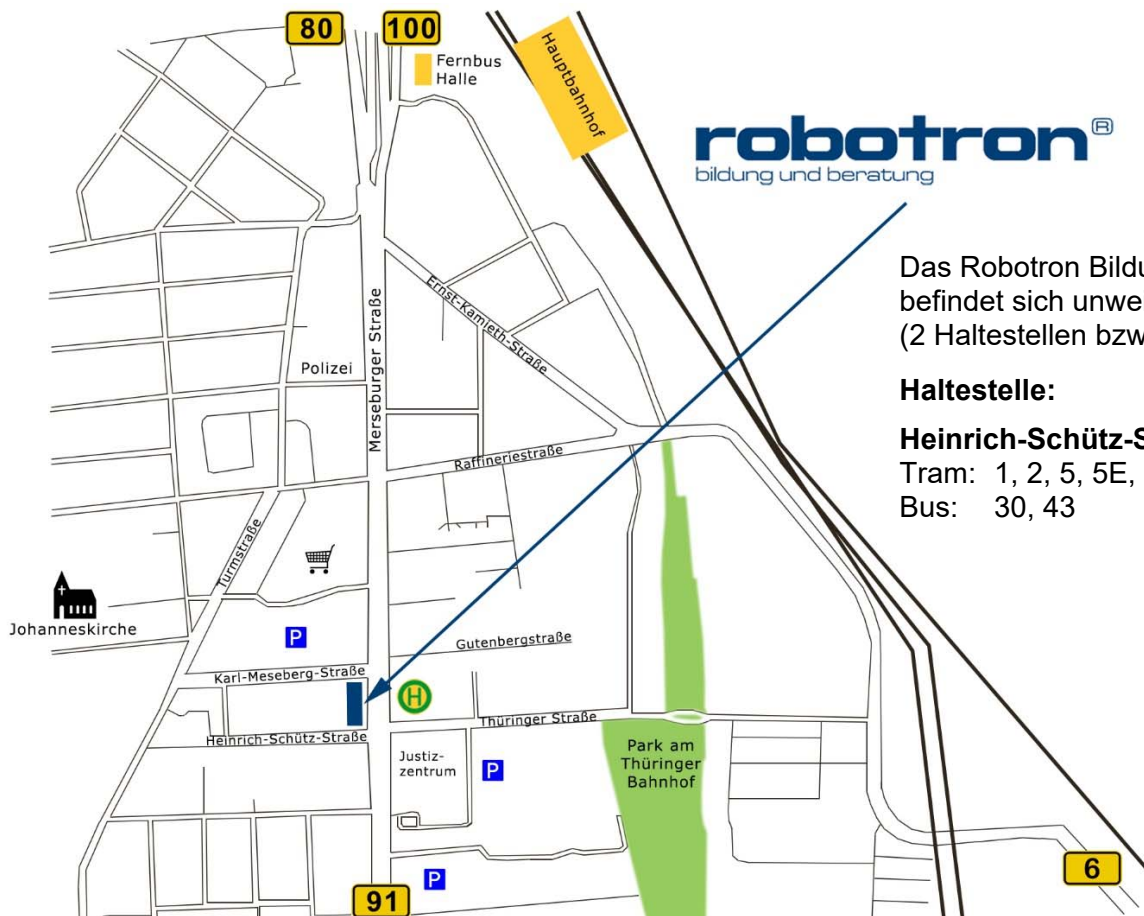

Anfahrtskizze Robotron Bildungszentrum Halle, Merseburger Straße 52, 06110 Halle

robotron®
bildung und beratung

Das Robotron Bildungszentrum befindet sich unweit Hbf. Halle (2 Haltestellen bzw. 15 min zu Fuß).

Haltestelle:

Heinrich-Schütz-Straße:
Tram: 1, 2, 5, 5E, 7, 12, E
Bus: 30, 43

Anfahrtsmöglichkeiten mit öffentlichen Verkehrsmitteln:

Tram	Linien 1, 2, 5, 5E, 7, 12, E	Haltestelle Heinrich-Schütz-Straße
Bus	Linien 30, 43	Haltestelle Heinrich-Schütz-Straße

Anfahrt mit Pkw: Von der Autobahn A 14 Abfahrt Halle-Peißen

Dem Straßenverlauf Bundesstraße B 100 Richtung Halle folgen, danach auf die B 6 und B 91 bis Karl-Meseberg-Straße.

Von der Autobahn A 38 Dreieck Halle-Süd

Auf der A 143 bis zur Abfahrt Halle-Neustadt. Dem Straßenverlauf auf der Bundesstraße B 80 Richtung Halle folgen. Vor dem Rennbahnkreuz den rechten Spuren B 6 und B 91 Richtung Messe folgen bis Karl-Meseberg-Straße.