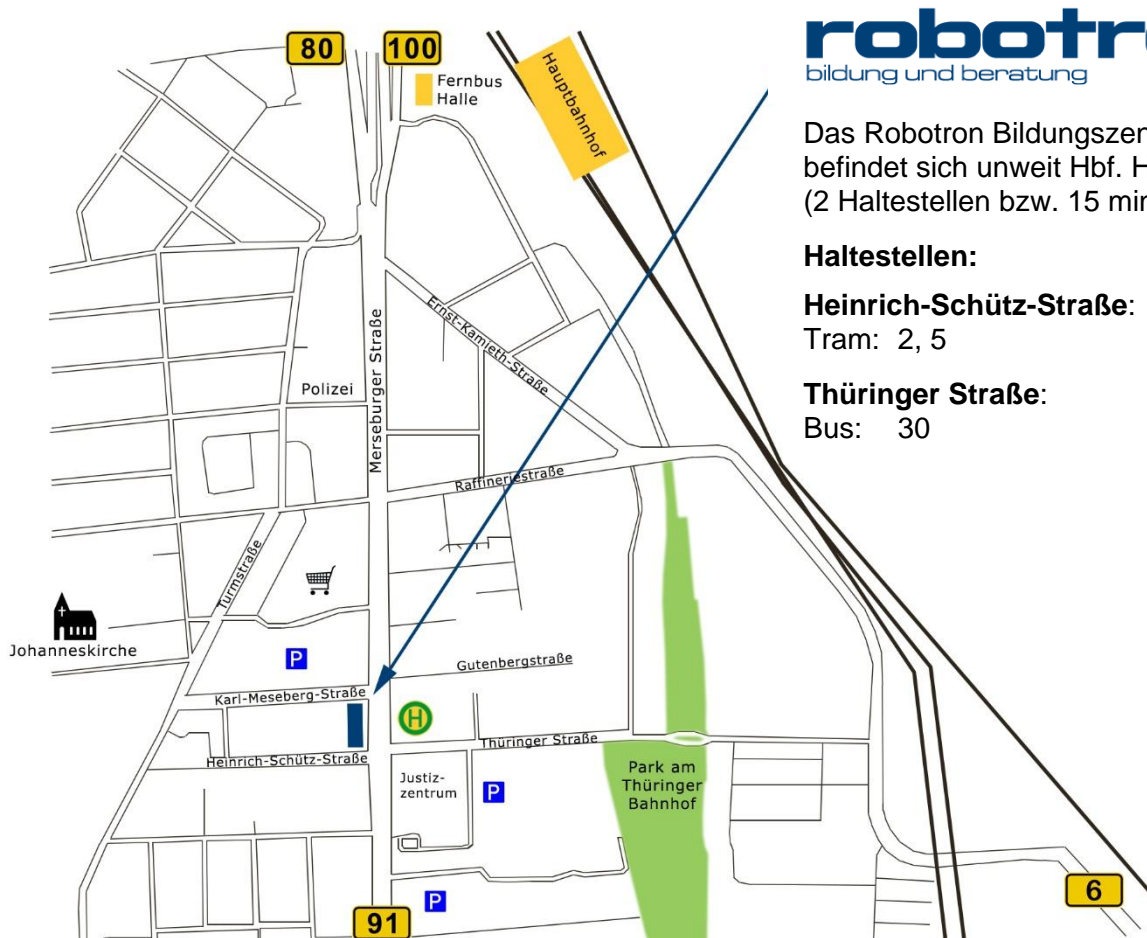

## Anfahrtsskizze Robotron Bildungszentrum Halle, Merseburger Straße 52, 06110 Halle

**robotron**<sup>®</sup>  
bildung und beratung

Das Robotron Bildungszentrum befindet sich unweit Hbf. Halle (2 Haltestellen bzw. 15 min zu Fuß).

#### Thüringer Straße:

Bus: 30

### Anfahrt mit Pkw: Von der Autobahn A 14 Abfahrt Halle-Peißen

Dem Straßenverlauf Bundesstraße B 100 Richtung Halle folgen, danach auf die B 6 und B 91 bis Karl-Meseberg-Straße.

### Von der Autobahn A 38 Dreieck Halle-Süd

Auf der A 143 bis zur Abfahrt Halle-Neustadt.  
Dem Straßenverlauf auf der Bundesstraße B 80 Richtung Halle folgen. Vor dem Rennbahnkreuz den rechten Spuren B 6 und B 91 Richtung Messe folgen bis Karl-Meseberg-Straße.