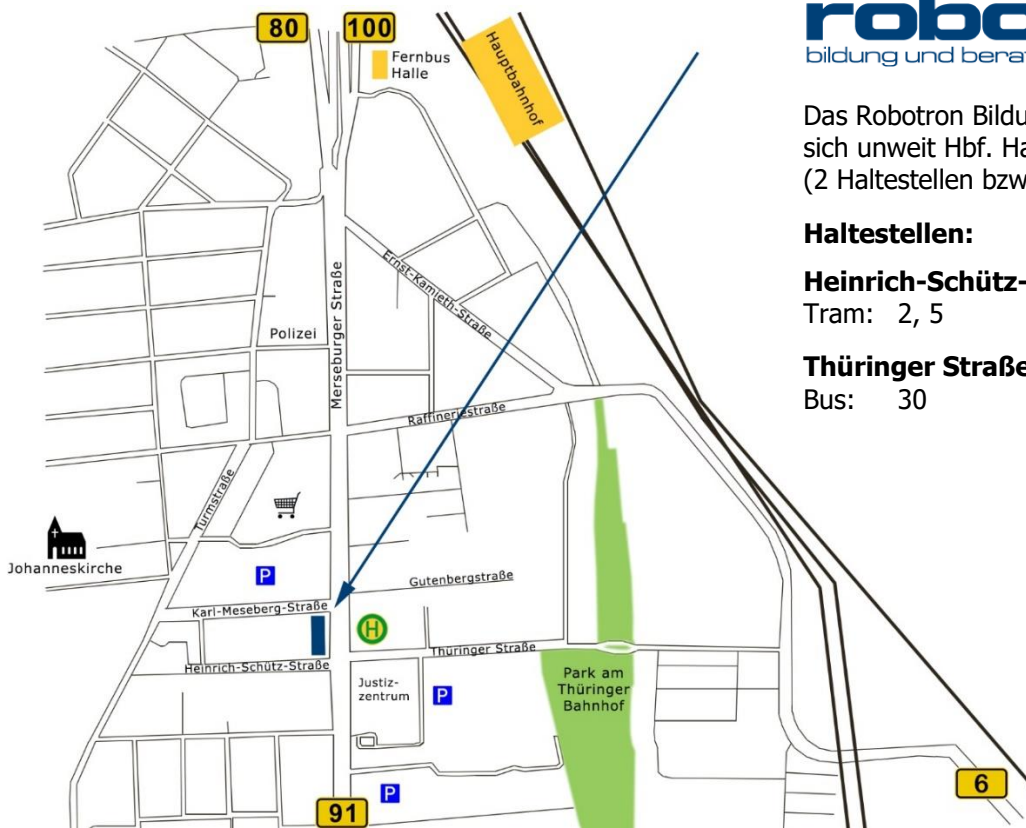

Anfahrtskizze Robotron Bildungszentrum Halle, Merseburger Straße 52, 06110 Halle

Das Robotron Bildungszentrum befindet sich unweit Hbf. Halle (2 Haltestellen bzw. 15 min zu Fuß).

Haltestellen:

Heinrich-Schütz-Straße:

Tram: 2, 5

Thüringer Straße:

Bus: 30

Anfahrtsmöglichkeiten mit öffentlichen Verkehrsmitteln:

Tram	Linien 2, 5	Haltestelle Heinrich-Schütz-Straße
Bus	Linie 30	Thüringer Straße

Anfahrt mit Pkw: Von der Autobahn A 14 Abfahrt Halle-Peißen

Dem Straßenverlauf Bundesstraße B 100 Richtung Halle folgen, danach auf die B 6 und B 91 bis Karl-Meseberg-Straße.

Von der Autobahn A 38 Dreieck Halle-Süd

Auf der A 143 bis zur Abfahrt Halle-Neustadt.
Dem Straßenverlauf auf der Bundesstraße B 80 Richtung Halle folgen. Vor dem Rennbahnkreuz den rechten Spuren B 6 und B 91 Richtung Messe folgen bis Karl-Meseberg-Straße.

Kostenfreie Parkplätze finden Sie in den Nebenstraßen des umliegenden Wohngebietes. Bitte achten Sie auf gekennzeichnete private Stellflächen. Kurzzeitparkende bis zu zwei Stunden können zudem Parkplätze in der unmittelbaren Umgebung nutzen. Sie können auch den kostenpflichtigen Besucherparkplatz vor dem Justizzentrum nutzen (gegenüberliegend, ca. 100 m), der Tageshöchstpreis liegt aktuell bei 5 € pro PKW.