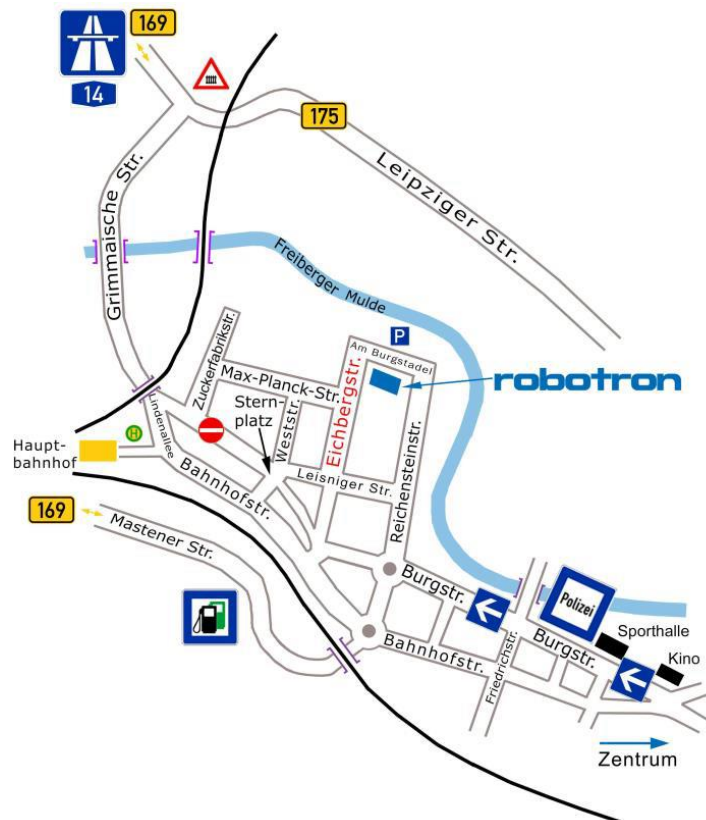

Anfahrtsskizze Robotron Bildungszentrum Döbeln, Eichbergstraße 1, 04720 Döbeln

Anfahrtsmöglichkeiten mit öffentlichen Verkehrsmitteln:

Bus

Linie 750 - aus Richtung Nossen/Freiberg

Linie 895 - aus Richtung Leisnig

Linie 923 - aus Richtung Waldheim

Linien A, B, C - Stadtverkehr Döbeln
Haltestelle Hauptbahnhof

Linie 922 - aus Richtung Hartha
Haltestelle Mastener Straße

Bahn

Vom Hauptbahnhof zu Fuß ca. 1,5 km /
20 Gehminuten.

Anfahrt mit Pkw:

von der Autobahn A 4 Richtung Chemnitz / Dresden

An der Abfahrt Hainichen Autobahn A 4 verlassen, rechts halten, bis Hainichen fahren. In Hainichen links auf Bundesstraße B 169 in Richtung Döbeln einbiegen. In Döbeln Abfahrt zur Bundesstraße B 175 nach rechts abbiegen. Im 1. Kreisverkehr geradeaus, im 2. Kreisverkehr geradeaus, danach der Reichensteinstraße bis zum Ende folgen, links halten nach ca. 150 m rechts kostenfreien Parkplatz benutzen.

von der Autobahn A 14 Richtung Leipzig / Dresden

Abfahrt Döbeln-Nord auf Bundesstraße B 169, von Riesa kommend, in Richtung Döbeln fahren. Nach ca. 2,3 km (nach Ampel die nächste Ausfahrt) nach rechts abbiegen, rechts haltend nach Döbeln fahren. An der nächsten Kreuzung (vor Bahnschranke) nach rechts abbiegen der Bundesstraße B 175 bis Eisenbahnbrücke folgen. Unmittelbar nach Eisenbahnbrücke Bundesstraße B 175 verlassen und geradeaus in Grimmaische Straße fahren. In die 1. Straße links, danach sofort wieder nach rechts abbiegen. Am Ende der Max-Planck-Straße nach links in die Eichbergstraße einbiegen, bis zum Ende fahren und dort die kostenfreien Parkplätze benutzen.